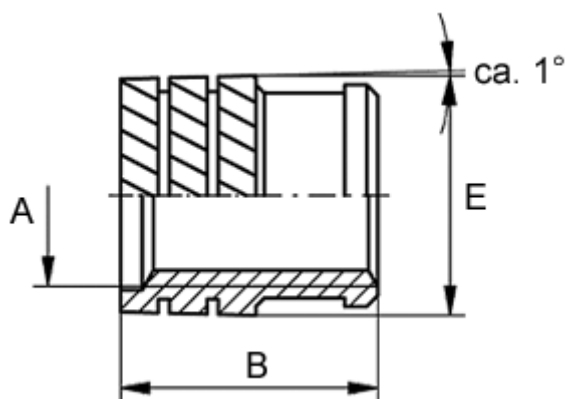

Varenummer: 12850000025800
Beskrivelse: KLEE-coil 850 000 025.800
M2,5 Messing

Mål

Anbefalet hul diameter	= 3.8
Indvendigt gevind A	= M2,5
Længde B	= 5.3
Mindsteafstand til kant	= 2.0
Type	= 850 000 025.800
Udvendig diameter E	= 4.20